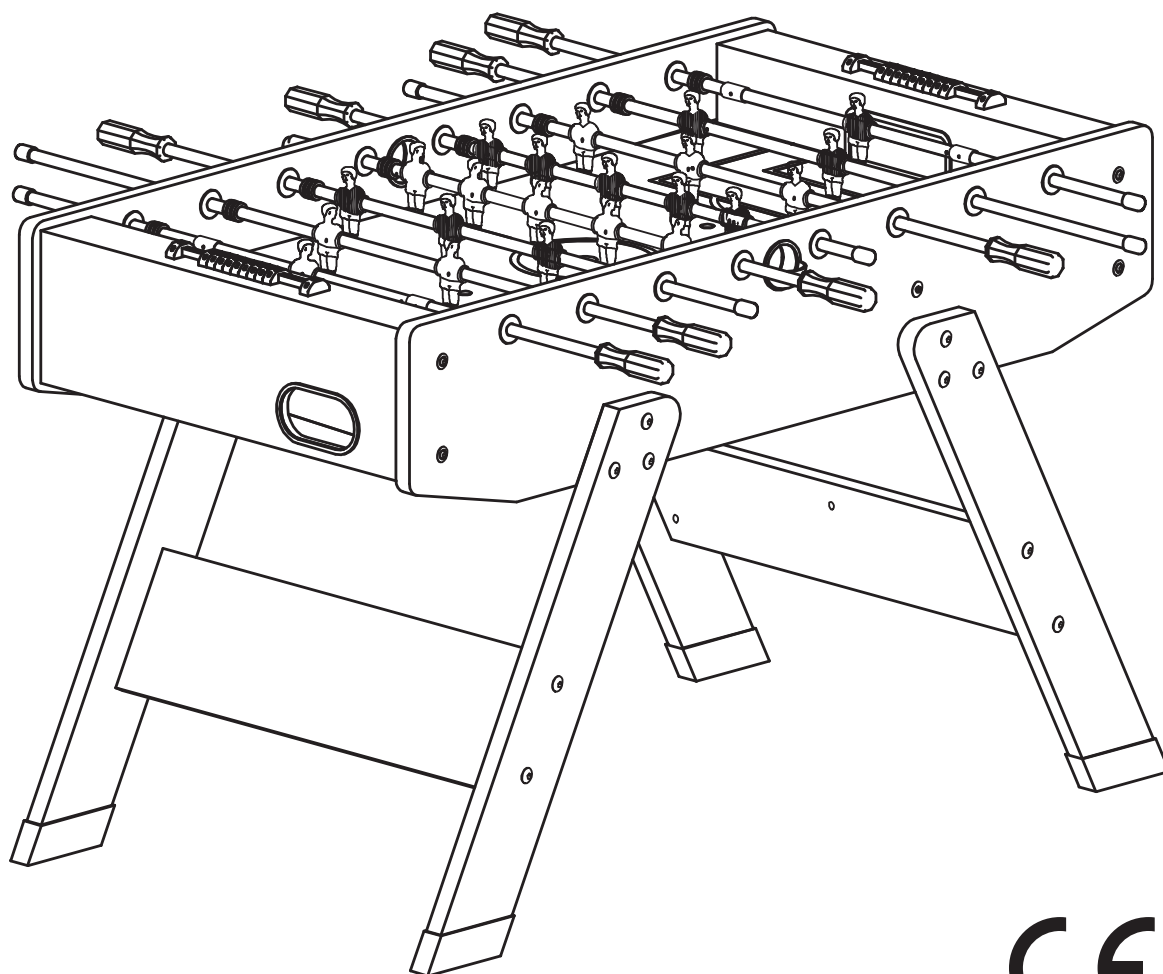

Assembly Instruction Instrukcja Montażu Football table White / Stół do gry Piłkarzyki

item number - 102/246353

Krakpol, ul. Przemysłowa 26, 32-083 BALICE Poland Phone: +48 12 658 09 04

+48 12 658 35 25 fax: +48 12 658 20 52 www.krakpol.com; e-mail: info@krakpol.com