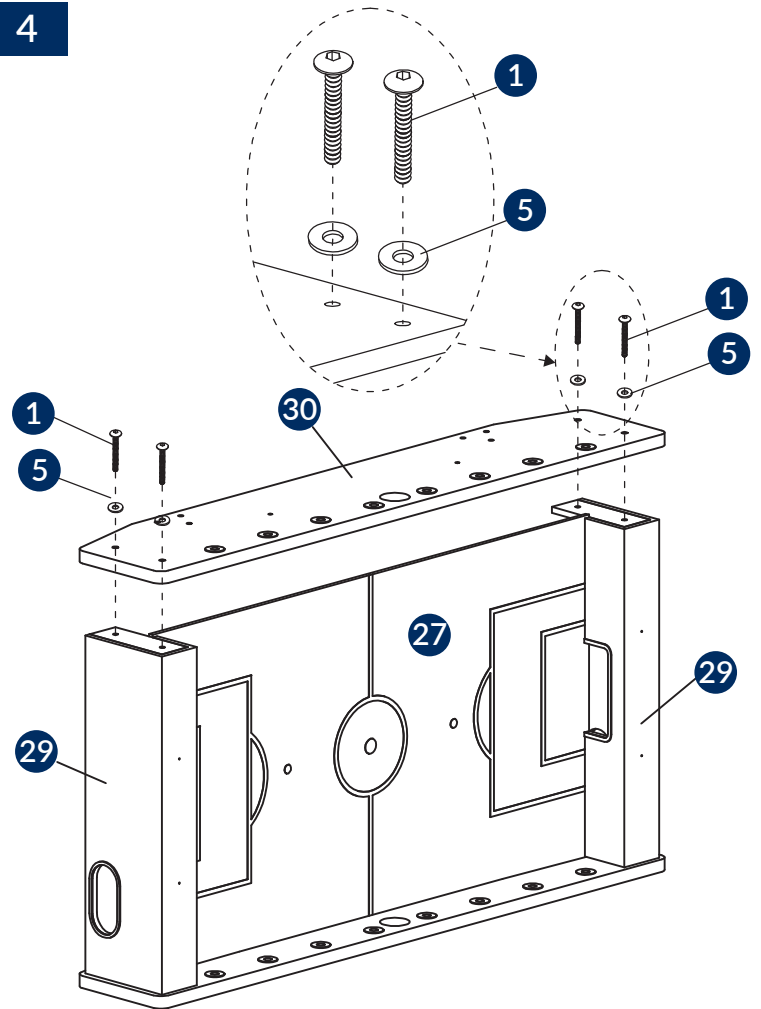

PARTS

<p>1</p>  <p>M8*45TM 8 pcs</p>	<p>2</p>  <p>3.5*14FA 2 pcs</p>	<p>3</p>  <p>M8*55TM 12 pcs</p>	<p>4</p>  <p>M6*50TM 8 pcs</p>	<p>5</p>  <p>M8 WASHER 20 pcs</p>
<p>6</p>  <p>Ø3.5*30RWA 8 pcs</p>	<p>7</p>  <p>SCREW NUT 4 pcs</p>	<p>8</p>  <p>NUT 26 pcs</p>	<p>9</p>  <p>4*25TM 26 pcs</p>	<p>10</p>  <p>M6*725mm METAL RED 2 pcs</p>
<p>11</p>  <p>Ø3.5*28FA 4 pcs</p>	<p>12</p>  <p>SCORER 2 pcs</p>	<p>13</p>  <p>HAND GRIP 8 pcs</p>	<p>14</p>  <p>BALL CUP 2 pcs</p>	<p>15</p>  <p>RUBBER BUMPER 16 pcs</p>
<p>16</p>  <p>2 PLAYER ROD 2 pcs</p>	<p>17</p>  <p>3 PLAYER ROD 4 pcs</p>	<p>18</p>  <p>5 PLAYER ROD 2 pcs</p>	<p>19</p>  <p>PLAYER (BLUE) 11 pcs</p>	<p>20</p>  <p>PLAYER (RED) 11 pcs</p>
<p>21</p>  <p>STOP RING 4 pcs</p>	<p>22</p>  <p>END CAP 8 pcs</p>	<p>23</p>  <p>M6 WASHER 8 pcs</p>	<p>24</p>  <p>BEARING-A 16 pcs</p>	<p>25</p>  <p>BEARING-B 16 pcs</p>
<p>26</p>  <p>SUPPORT BRACE 2 pcs</p>	<p>27</p>  <p>SOCCER PLAYFIELD 1 pc</p>	<p>28</p>  <p>LEG 4 pcs</p>	<p>29</p>  <p>END APRON 2 pcs</p>	<p>30</p>  <p>SIDE APRON 2 pcs</p>
<p>31</p>  <p>LEG PANEL 2 pcs</p>	<p>32</p>  <p>SOCCER BALL 2 pcs</p>	<p>33</p>  <p>ALLEN KEY 1 pc</p>		

1

2

3

4

5

6

7

8